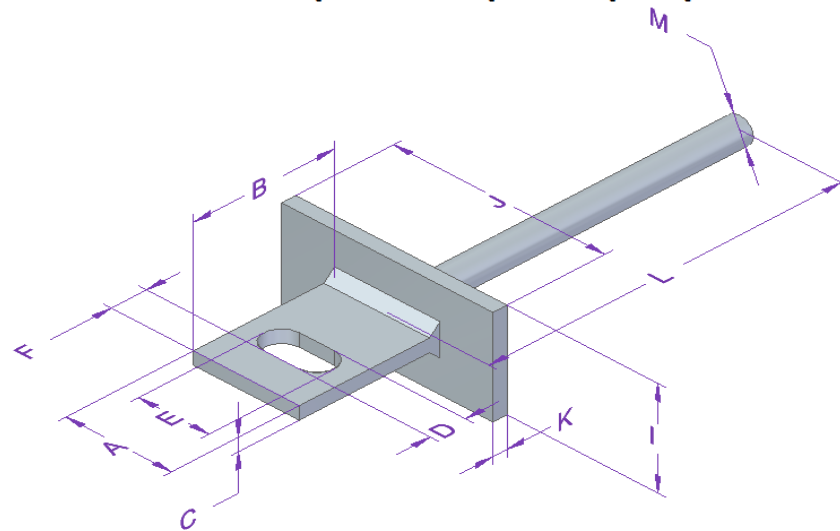

KOTWA PROSTA Z FASOLKĄ POPRZECZNĄ I ROZETĄ Z PRĘTEM GŁADKIM