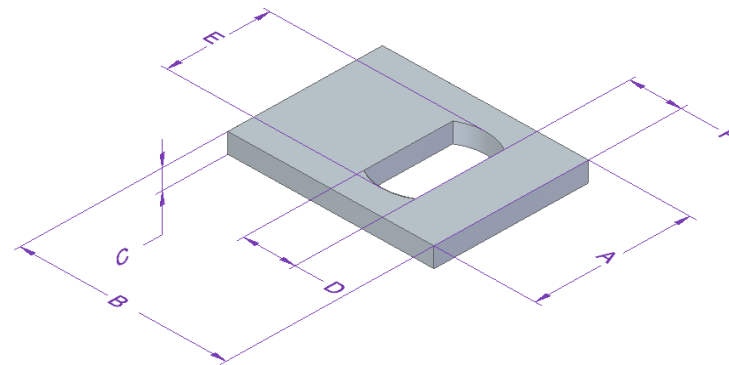

KOTWA PROSTA Z FASOLKĄ POPRZECZNĄ