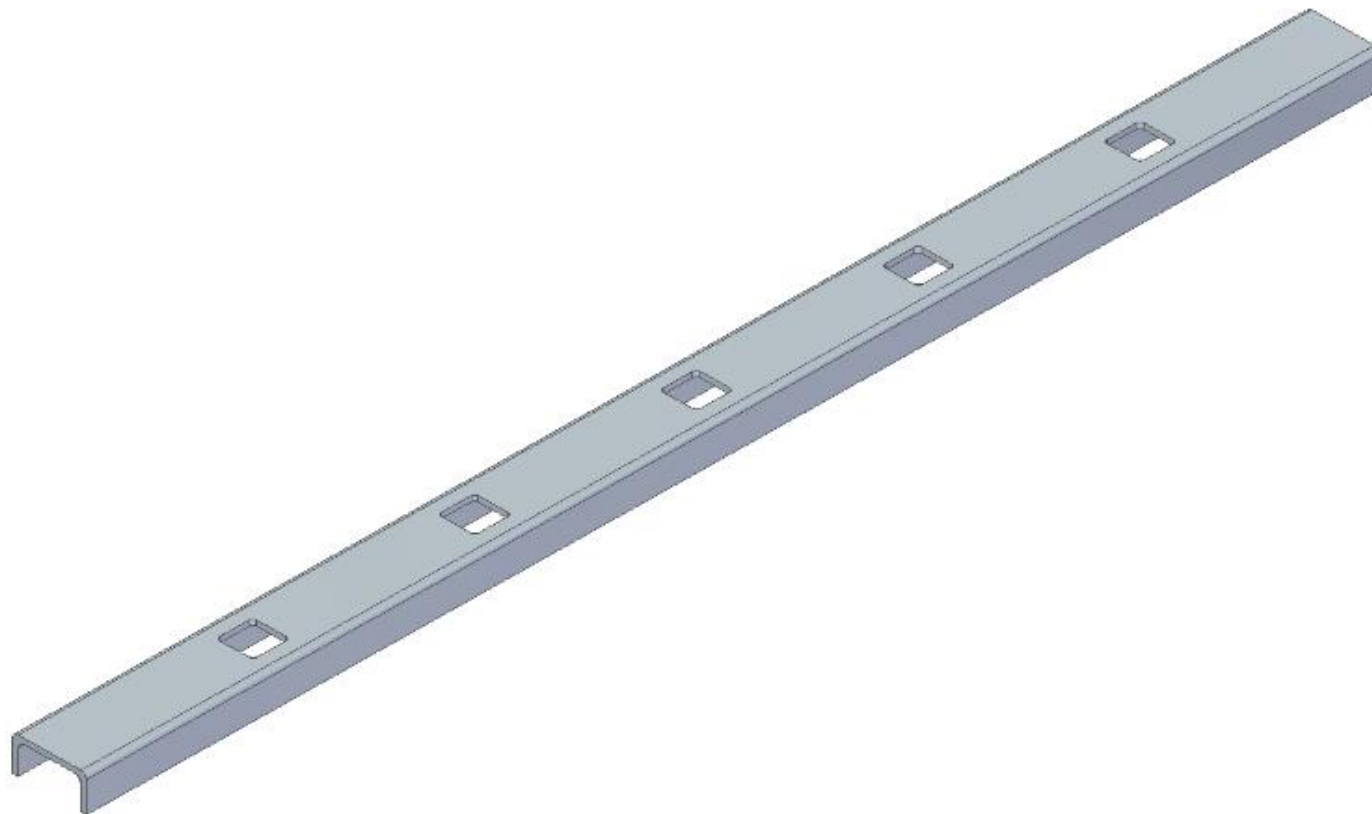

CEOWNIK PERFOROWANY

Ceownik perforowany ma zastosowanie w produkcji ogrodzeń systemowych. Przykłady konfiguracji pręseł pokazane są poniżej. Pręśla wykonane w tej technologii charakteryzują się dużą sztywnością oraz mają bardzo wysokie walory estetyczne. Wszystkie spawy ukryte są w przekroju ceownika i nie są widoczne.