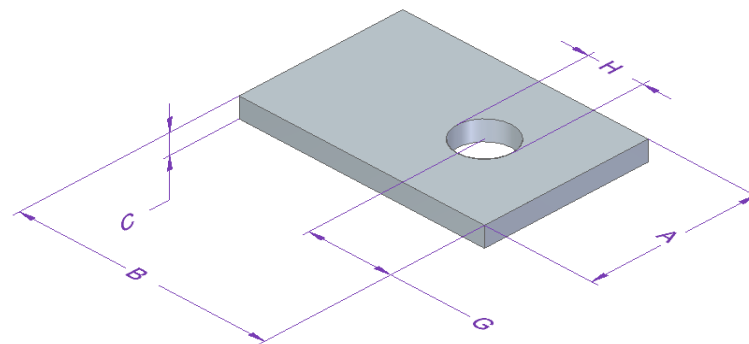

KOTWA PROSTA

KOTWA PROSTA Z FASOLKĄ

KOTWA PROSTA Z FASOLKĄ POPRZECZNĄ

KOTWA PROSTA Z OTWOREM

KOTWA PROSTA

NAZWA	KOD PRODUKTU	WYMIARY[mm]														CENA BRUTTO
		A	B	C	D	E	F	G	H	I	J	K	L	M	N	
KOTWA PROSTA Z PŁASKOWNIKA 20X4 O DŁUGOŚCI 45 Z FASOLKĄ 20X10	KP-20X4-45-F(A)	20	45	4	10	20	10	x	x	x	x	x	x	x	x	1,00 zł
KOTWA PROSTA Z PŁASKOWNIKA 25X4 O DŁUGOŚCI 45 Z FASOLKĄ 20X10	KP-25X4-45-F(A)	25	45	4	10	20	10	x	x	x	x	x	x	x	x	1,00 zł
KOTWA PROSTA Z PŁASKOWNIKA 30X4 O DŁUGOŚCI 45 Z FASOLKĄ 20X10	KP-30X4-45-F(A)	30	45	4	10	20	10	x	x	x	x	x	x	x	x	1,00 zł
KOTWA PROSTA Z PŁASKOWNIKA 40X4 O DŁUGOŚCI 45 Z FASOLKĄ 20X10	KP-40X4-45-F(A)	40	45	4	10	20	10	x	x	x	x	x	x	x	x	1,10 zł
KOTWA PROSTA Z PŁASKOWNIKA 30X4 O DŁUGOŚCI 40 Z FASOLKĄ POPRZECZNĄ 20X10	KP-30X4-40-FP(A)	30	40	4	10	20	10	x	x	x	x	x	x	x	x	1,00 zł
KOTWA PROSTA Z PŁASKOWNIKA 20X4 O DŁUGOŚCI 45 Z OTWOREM 8	KP-20X4-45-O(A)	20	45	4	x	x	x	15	8	x	x	x	x	x	x	1,00 zł
KOTWA PROSTA Z PŁASKOWNIKA 25X4 O DŁUGOŚCI 45 Z OTWOREM 8	KP-25X4-45-O(A)	25	45	4	x	x	x	15	8	x	x	x	x	x	x	1,00 zł
KOTWA PROSTA Z PŁASKOWNIKA 30X4 O DŁUGOŚCI 45 Z OTWOREM 8	KP-30X4-45-O(A)	30	45	4	x	x	x	15	8	x	x	x	x	x	x	1,00 zł
KOTWA PROSTA Z PŁASKOWNIKA 40X4 O DŁUGOŚCI 45 Z OTWOREM 8	KP-40X4-45-O(A)	40	45	4	x	x	x	15	8	x	x	x	x	x	x	1,10 zł
KOTWA PROSTA Z PŁASKOWNIKA 20X4 O DŁUGOŚCI 45 Z OTWOREM 10	KP-20X4-45-O(B)	20	45	4	x	x	x	15	10	x	x	x	x	x	x	1,00 zł
KOTWA PROSTA Z PŁASKOWNIKA 25X4 O DŁUGOŚCI 45 Z OTWOREM 10	KP-25X4-45-O(B)	25	45	4	x	x	x	15	10	x	x	x	x	x	x	1,00 zł
KOTWA PROSTA Z PŁASKOWNIKA 30X4 O DŁUGOŚCI 45 Z OTWOREM 10	KP-30X4-45-O(B)	30	45	4	x	x	x	15	10	x	x	x	x	x	x	1,00 zł
KOTWA PROSTA Z PŁASKOWNIKA 40X4 O DŁUGOŚCI 45 Z OTWOREM 10	KP-40X4-45-O(B)	40	45	4	x	x	x	15	10	x	x	x	x	x	x	1,10 zł