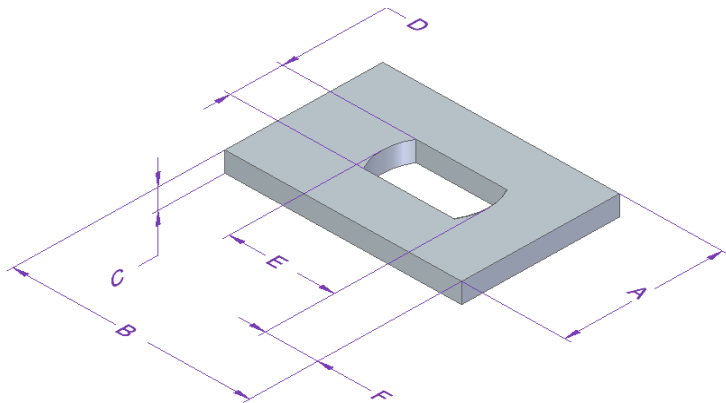

KOTWA PROSTA

KOTWA PROSTA Z FASOLKĄ