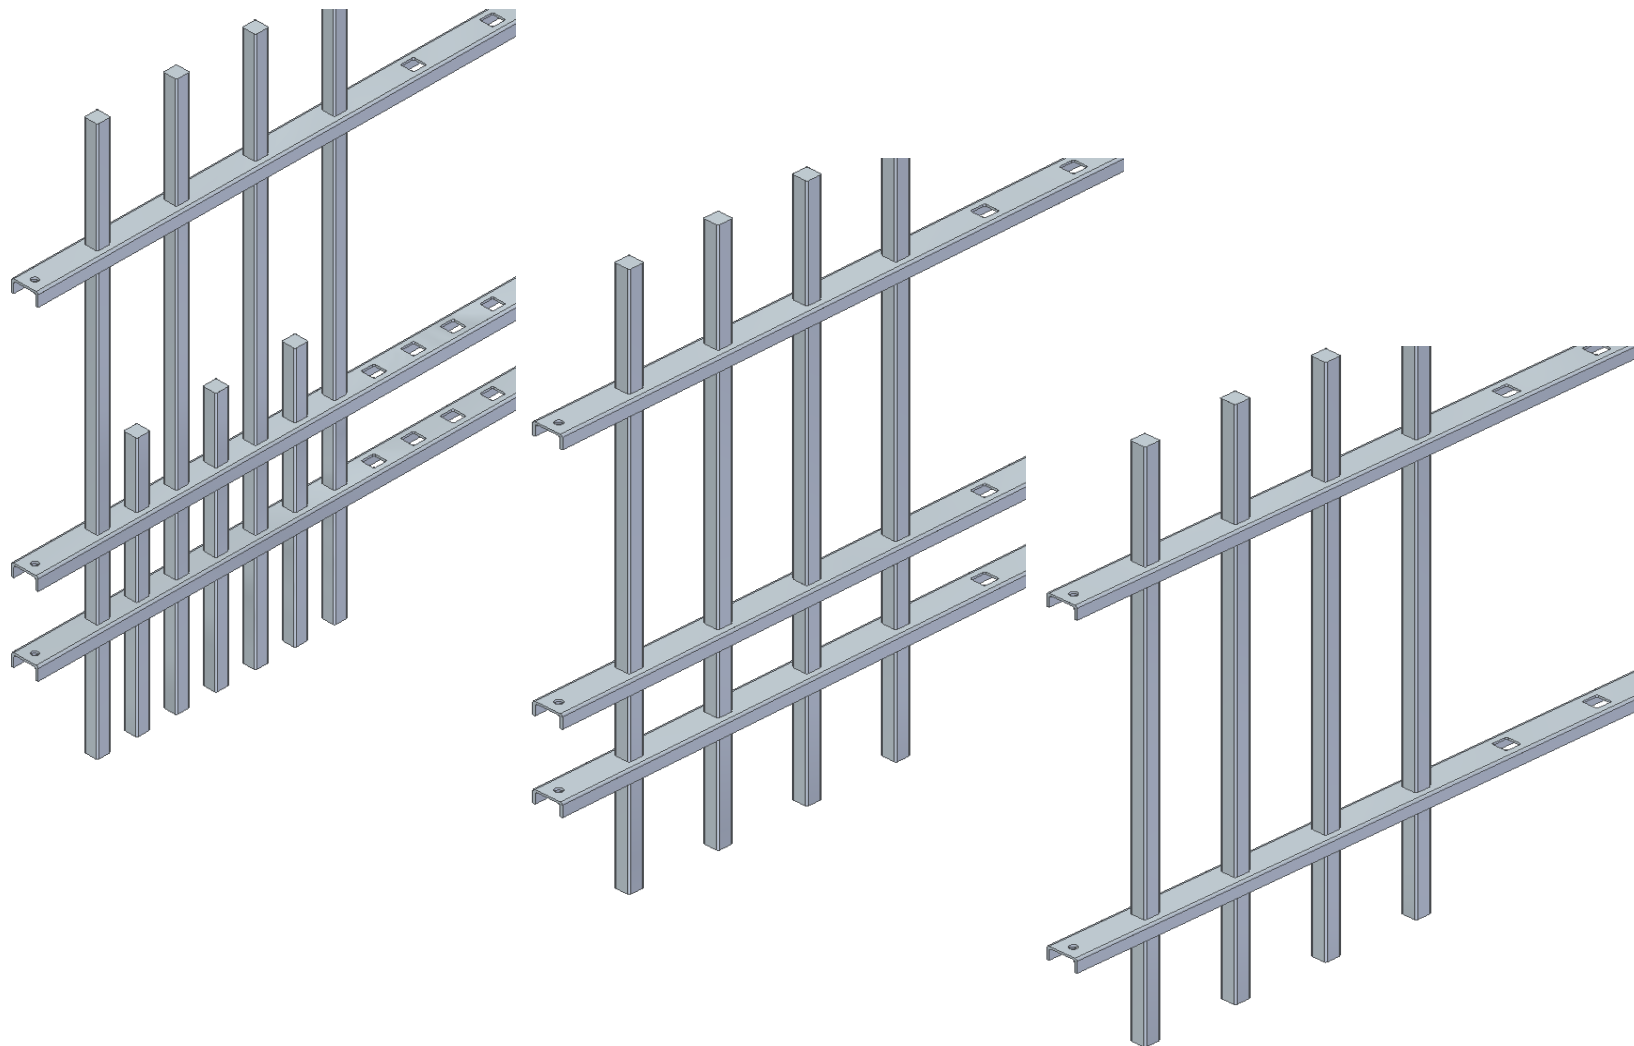

CEOWNIK PERFOROWANY - PRZYKŁADY ZASTOSOWANIA