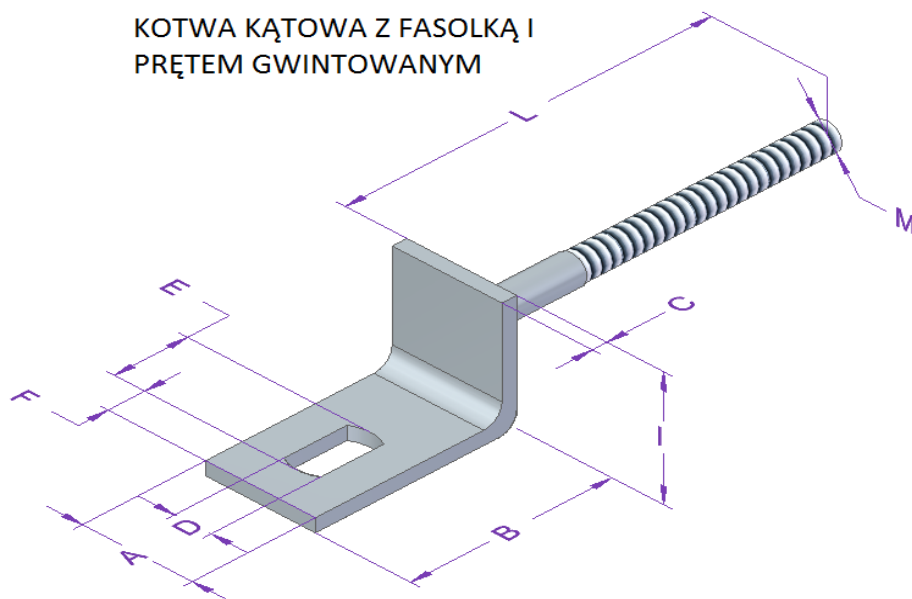

**KOTWA KĄTOWA Z PRĘTEM
GWINTOWANYM (POD KOŁEK
ROZPOROWY)**

NAZWA	KOD PRODUKTU	WYMIARY[mm]														CENA BRUTTO
		A	B	C	D	E	F	G	H	I	J	K	L	M	N	
KOTWA KĄTOWA Z PŁASKOWNIKA 20X4 O DŁUGOŚCI 55X35 Z FASOLKĄ 20X10 I PRĘTEM GWINTOWANYM 8	KK-20X4-55X35-F-PG(AA)	20	55	4	10	20	10	x	x	35	x	x	100	8	x	4,00 zł
KOTWA KĄTOWA Z PŁASKOWNIKA 25X4 O DŁUGOŚCI 55X35 Z FASOLKĄ 20X10 I PRĘTEM GWINTOWANYM 8	KK-25X4-55X35-F-PG(AA)	25	55	4	10	20	10	x	x	35	x	x	100	8	x	4,00 zł
KOTWA KĄTOWA Z PŁASKOWNIKA 30X4 O DŁUGOŚCI 55X35 Z FASOLKĄ 20X10 I PRĘTEM GWINTOWANYM 8	KK-30X4-55X35-F-PG(AA)	30	55	4	10	20	10	x	x	35	x	x	100	8	x	4,00 zł
KOTWA KĄTOWA Z PŁASKOWNIKA 40X4 O DŁUGOŚCI 55X35 Z FASOLKĄ 20X10 I PRĘTEM GWINTOWANYM 8	KK-40X4-55X35-F-PG(AA)	40	55	4	10	20	10	x	x	35	x	x	100	8	x	4,20 zł