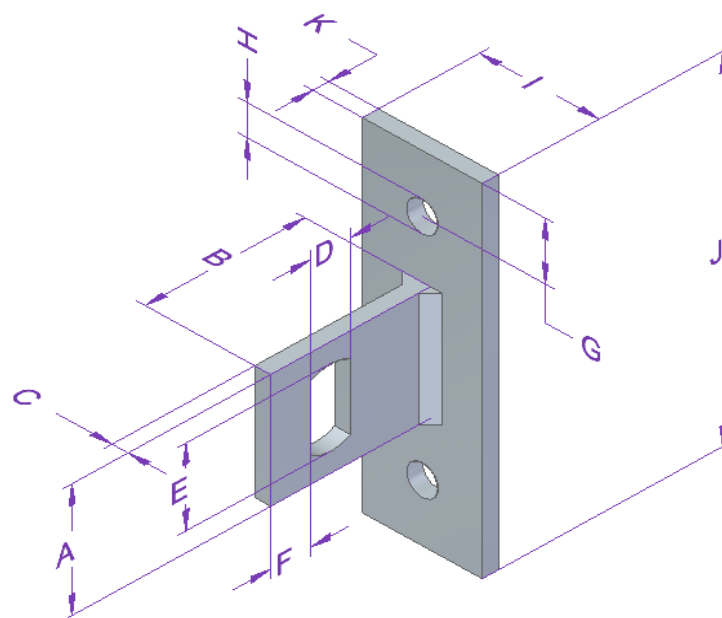

KOTWA PROSTA Z PRĘTEM Z GWINTEM
METRYCZNYM

NAZWA	KOD PRODUKTU	WYMIARY[mm]														CENA BRUTTO
		A	B	C	D	E	F	G	H	I	J	K	L	M	N	
KOTWA PROSTA Z PŁASKOWNIKA 40X20 O DŁUGOŚCI 45 Z FASOLKĄ 20X10 I PRĘTEM Z GWINTEM METRYCZNYM 8	KP-40X20-45-F-PGM(AA)	40	45	20	10	20	10	x	x	x	x	x	35	8	x	7,00 zł
KOTWA PROSTA Z PŁASKOWNIKA 30X4 O DŁUGOŚCI 40 Z FASOLKĄ POPRZECZNĄ 20X4 I PRĘTEM Z GWINTEM METRYCZNYM 8	KP-30X4-40-FP-PGM(AA)	30	40	4	10	20	10	x	x	x	x	x	35	8	x	2,50 zł
KOTWA PROSTA Z PŁASKOWNIKA 30X8 O DŁUGOŚCI 40 Z FASOLKĄ POPRZECZNĄ 20X4 I PRĘTEM Z GWINTEM METRYCZNYM 8	KP-30X8-40-FP-PGM(AA)	30	40	8	10	20	10	x	x	x	x	x	35	8	x	3,50 zł
KOTWA PROSTA Z PŁASKOWNIKA 30X12 O DŁUGOŚCI 40 Z FASOLKĄ POPRZECZNĄ 20X4 I PRĘTEM Z GWINTEM METRYCZNYM 8	KP-30X12-40-FP-PGM(AA)	30	40	12	10	20	10	x	x	x	x	x	35	8	x	4,50 zł
KOTWA PROSTA Z PŁASKOWNIKA 30X16 O DŁUGOŚCI 40 Z FASOLKĄ POPRZECZNĄ 20X4 I PRĘTEM Z GWINTEM METRYCZNYM 8	KP-30X16-40-FP-PGM(AA)	30	40	16	10	20	10	x	x	x	x	x	35	8	x	5,50 zł
KOTWA PROSTA Z PŁASKOWNIKA 30X20 O DŁUGOŚCI 40 Z FASOLKĄ POPRZECZNĄ 20X4 I PRĘTEM Z GWINTEM METRYCZNYM 8	KP-30X20-40-FP-PGM(AA)	30	40	20	10	20	10	x	x	x	x	x	35	8	x	6,50 zł

KOTWA PROSTA Z ROZETĄ

KOTWA PROSTA Z FASOLKĄ I ROZETĄ

KOTWA PROSTA Z FASOLKĄ POPRZECZNĄ I ROZETĄ

NAZWA	KOD PRODUKTU	WYMIARY[mm]														CENA BRUTTO
		A	B	C	D	E	F	G	H	I	J	K	L	M	N	
KOTWA PROSTA Z PŁASKOWNIKA 20X4 O DŁUGOŚCI 45 Z FASOLKĄ 20X10 I ROZETĄ Z OTWORAMI 8	KP-20X4-45-F-R(AA)	20	45	4	10	20	10	15	8	30	90	4	x	x	x	4,00 zł
KOTWA PROSTA Z PŁASKOWNIKA 20X8 O DŁUGOŚCI 45 Z FASOLKĄ 20X10 I ROZETĄ Z OTWORAMI 8	KP-20X8-45-F-R(AA)	20	45	8	10	20	10	15	8	30	90	4	x	x	x	5,00 zł