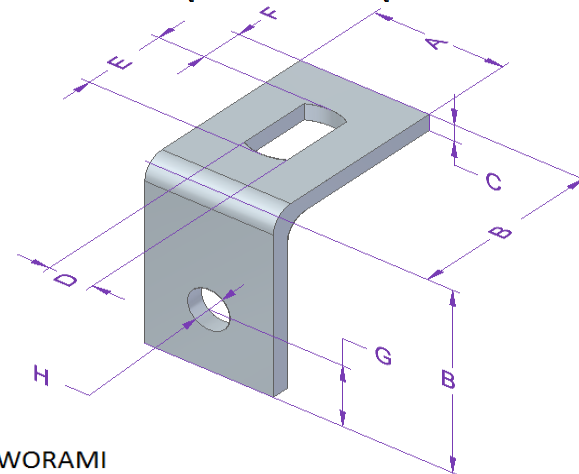

KOTWA KĄTOWA Z FASOLKĄ I OTWOREM