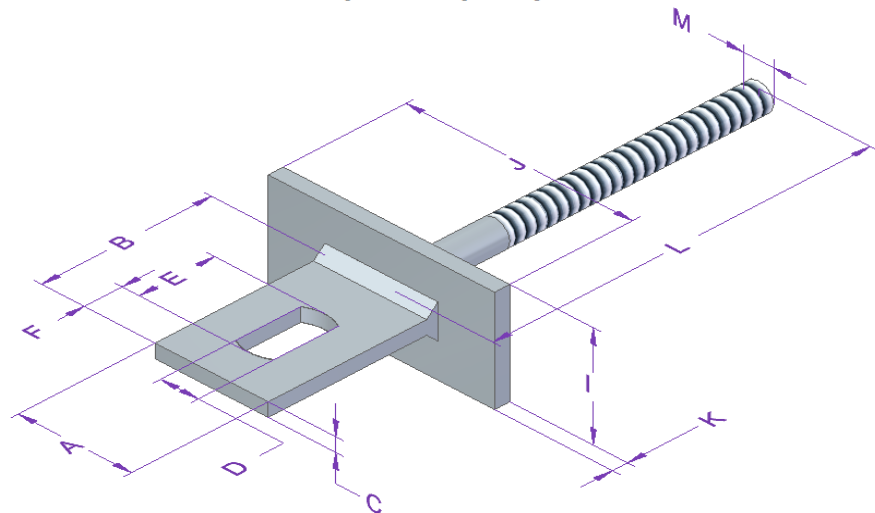

**KOTWA PROSTA Z ROZETĄ Z PRĘTEM
GWINTOWANYM (POD KOŁEK
ROZPOROWY)**

KOTWA PROSTA Z FASOLKĄ I ROZETĄ Z PRĘTEM GWINTOWANYM