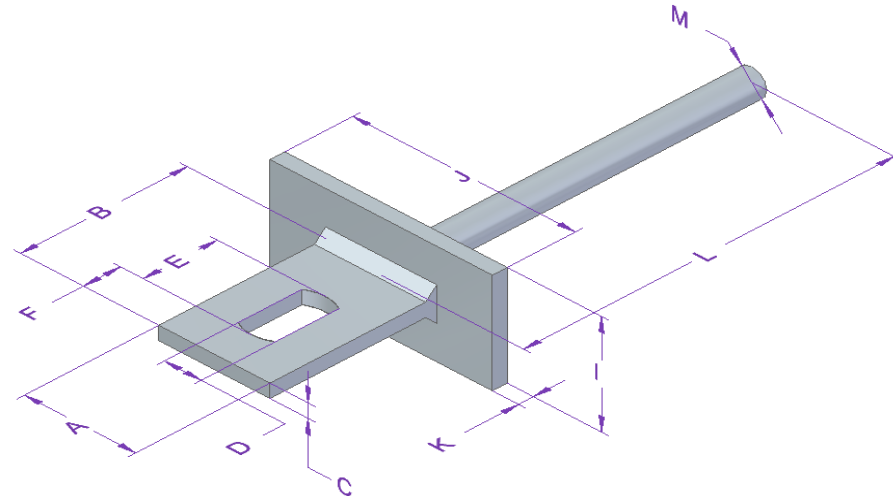

**KOTWA PROSTA Z ROZETĄ Z PRĘTEM
GŁADKIM**

KOTWA PROSTA Z FASOLKĄ I ROZETĄ Z PRĘTEM GŁADKIM