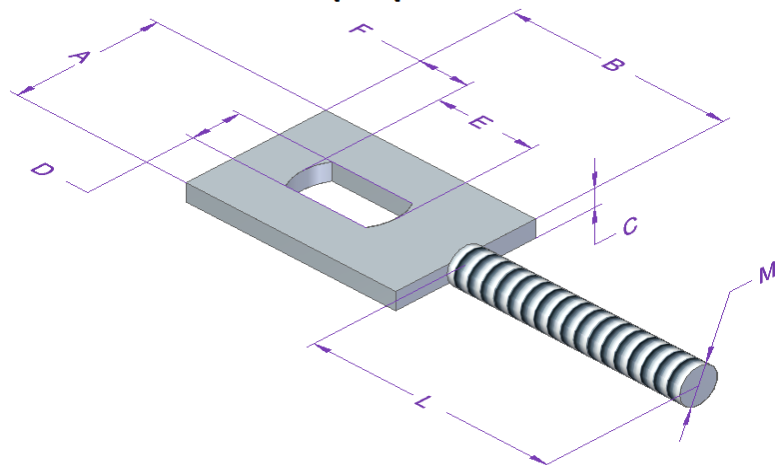

KOTWA PROSTA Z PRĘTEM Z GWINTEM METRYCZNYM

KOTWA PROSTA Z FASOLKĄ I PRĘTEM Z GWINTEM METRYCZNYM