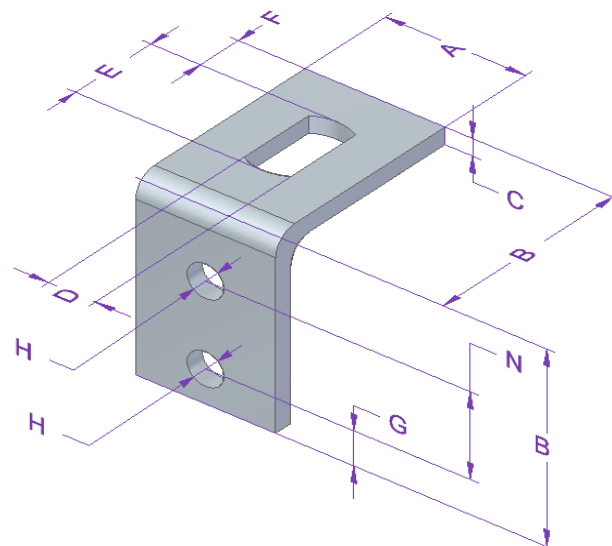

KOTWA KĄTOWA

KOTWA KĄTOWA Z FASOLKAMI

KOTWA KĄTOWA Z FASOLKĄ I OTWOREM

KOTWA KĄTOWA Z FASOLKĄ I OTWORAMI

KOTWA KĄTOWA

NAZWA	KOD PRODUKTU	WYMIARY[mm]														CENA BRUTTO
		A	B	C	D	E	F	G	H	I	J	K	L	M	N	
KOTWA KĄTOWA Z PŁASKOWNIKA 20X4 O DŁUGOŚCI 45X45 Z FASOLKAMI 20X10	KK-20X4-45X45-FF(AA)	20	45	4	10	20	10	x	x	x	x	x	x	x	x	2,00 zł
KOTWA KĄTOWA Z PŁASKOWNIKA 25X4 O DŁUGOŚCI 45X45 Z FASOLKAMI 20X10	KK-25X4-45X45-FF(AA)	25	45	4	10	20	10	x	x	x	x	x	x	x	x	2,00 zł
KOTWA KĄTOWA Z PŁASKOWNIKA 30X4 O DŁUGOŚCI 45X45 Z FASOLKAMI 20X10	KK-30X4-45X45-FF(AA)	30	45	4	10	20	10	x	x	x	x	x	x	x	x	2,00 zł
KOTWA KĄTOWA Z PŁASKOWNIKA 40X4 O DŁUGOŚCI 45X45 Z FASOLKAMI 20X10	KK-40X4-45X45-FF(AA)	40	45	4	10	20	10	x	x	x	x	x	x	x	x	2,20 zł
KOTWA KĄTOWA Z PŁASKOWNIKA 20X4 O DŁUGOŚCI 45X45 Z FASOLKĄ 20X10 I OTWOREM 8	KK-20X4-45X45-FO(AA)	20	45	4	10	20	10	15	8	x	x	x	x	x	x	2,00 zł
KOTWA KĄTOWA Z PŁASKOWNIKA 25X4 O DŁUGOŚCI 45X45 Z FASOLKĄ 20X10 I OTWOREM 8	KK-25X4-45X45-FO(AA)	25	45	4	10	20	10	15	8	x	x	x	x	x	x	2,00 zł
KOTWA KĄTOWA Z PŁASKOWNIKA 30X4 O DŁUGOŚCI 45X45 Z FASOLKĄ 20X10 I OTWOREM 8	KK-30X4-45X45-FO(AA)	30	45	4	10	20	10	15	8	x	x	x	x	x	x	2,00 zł
KOTWA KĄTOWA Z PŁASKOWNIKA 40X4 O DŁUGOŚCI 45X45 Z FASOLKĄ 20X10 I OTWOREM 8	KK-40X4-45X45-FO(AA)	40	45	4	10	20	10	15	8	x	x	x	x	x	x	2,20 zł
KOTWA KĄTOWA Z PŁASKOWNIKA 20X4 O DŁUGOŚCI 45X45 Z FASOLKĄ 20X10 I OTWOREM 10	KK-20X4-45X45-FO(AB)	20	45	4	10	20	10	15	10	x	x	x	x	x	x	2,00 zł