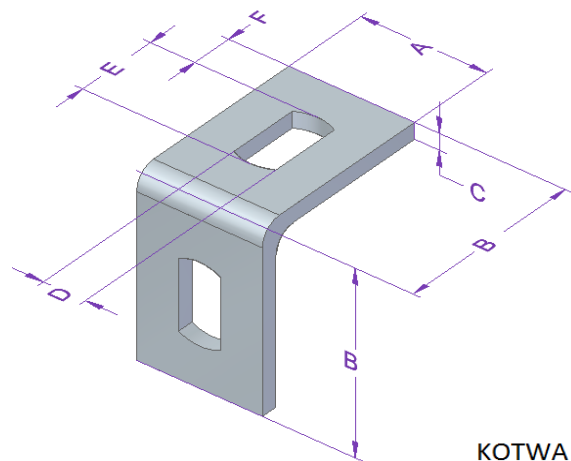

KOTWA KĄTOWA

KOTWA KĄTOWA Z FASOLKAMI