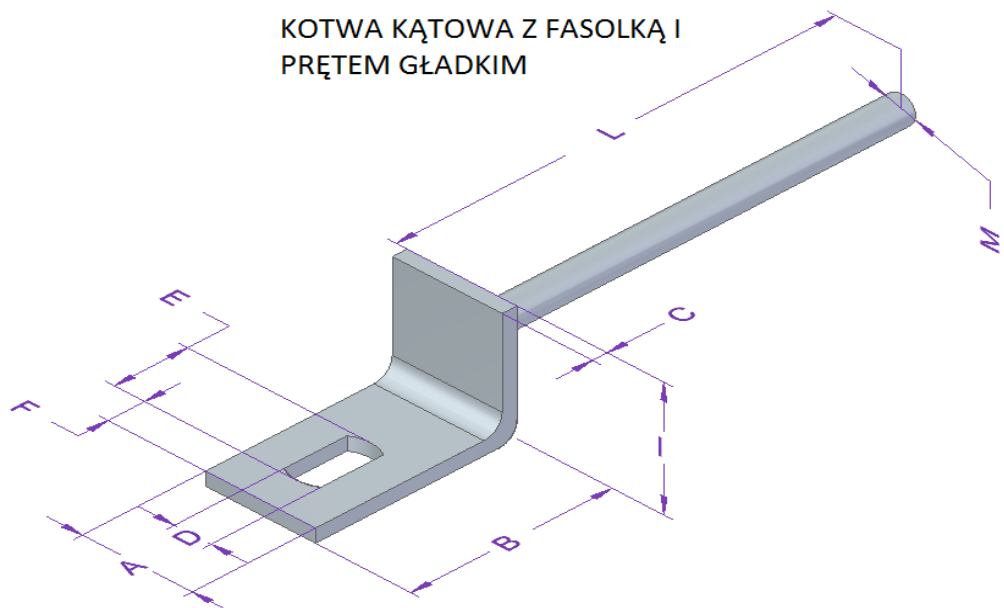

KOTWA KĄTOWA Z PRĘTEM GŁADKIM

NAZWA	KOD PRODUKTU	WYMIARY[mm]														CENA BRUTTO
		A	B	C	D	E	F	G	H	I	J	K	L	M	N	
KOTWA KĄTOWA Z PŁASKOWNIKA 20X4 O DŁUGOŚCI 55X35 Z FASOLKĄ 20X10 I PRĘTEM GŁADKIM 8	KK-20X4-55X35-F-P(AA)	20	55	4	10	20	10	x	x	35	x	x	100	8	x	4,00 zł
KOTWA KĄTOWA Z PŁASKOWNIKA 25X4 O DŁUGOŚCI 55X35 Z FASOLKĄ 20X10 I PRĘTEM GŁADKIM 8	KK-25X4-55X35-F-P(AA)	25	55	4	10	20	10	x	x	35	x	x	100	8	x	4,00 zł
KOTWA KĄTOWA Z PŁASKOWNIKA 30X4 O DŁUGOŚCI 55X35 Z FASOLKĄ 20X10 I PRĘTEM GŁADKIM 8	KK-30X4-55X35-F-P(AA)	30	55	4	10	20	10	x	x	35	x	x	100	8	x	4,00 zł
KOTWA KĄTOWA Z PŁASKOWNIKA 40X4 O DŁUGOŚCI 55X35 Z FASOLKĄ 20X10 I PRĘTEM GŁADKIM 8	KK-40X4-55X35-F-P(AA)	40	55	4	10	20	10	x	x	35	x	x	100	8	x	4,20 zł