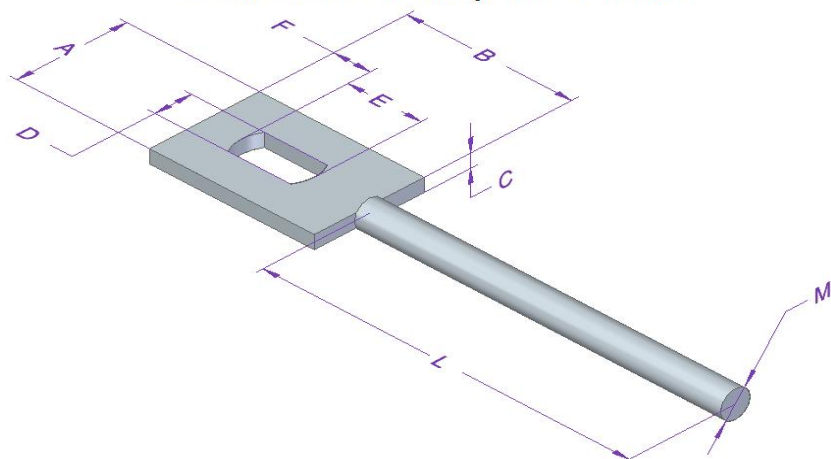

KOTWA PROSTA Z PRĘTEM GŁADKIM

KOTWA PROSTA Z FASOLKĄ I PRĘTEM GŁADKIM