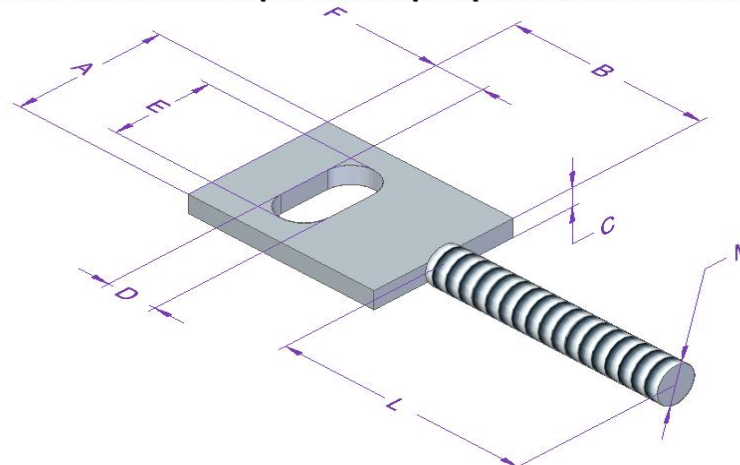

KOTWA PROSTA Z PRĘTEM
GWINTOWANYM (POD KOŁEK
ROZPOROWY)

NAZWA	KOD PRODUKTU	WYMIARY[mm]														CENA BRUTTO
		A	B	C	D	E	F	G	H	I	J	K	L	M	N	
KOTWA PROSTA Z PŁASKOWNIKA 30X4 O DŁUGOŚCI 40 Z FASOLKĄ POPRZECZNĄ 20X10 I PRĘTEM GWINTOWANYM 8	KP-30X4-40-FP-PG(AA)	30	40	4	10	20	10	x	x	x	x	x	100	8	x	2,50 zł
KOTWA PROSTA Z PŁASKOWNIKA 30X8 O DŁUGOŚCI 40 Z FASOLKĄ POPRZECZNĄ 20X10 I PRĘTEM GWINTOWANYM 8	KP-30X8-40-FP-PG(AA)	30	40	8	10	20	10	x	x	x	x	x	100	8	x	3,50 zł
KOTWA PROSTA Z PŁASKOWNIKA 30X12 O DŁUGOŚCI 40 Z FASOLKĄ POPRZECZNĄ 20X10 I PRĘTEM GWINTOWANYM 8	KP-30X12-40-FP-PG(AA)	30	40	12	10	20	10	x	x	x	x	x	100	8	x	4,50 zł
KOTWA PROSTA Z PŁASKOWNIKA 30X16 O DŁUGOŚCI 40 Z FASOLKĄ POPRZECZNĄ 20X10 I PRĘTEM GWINTOWANYM 8	KP-30X16-40-FP-PG(AA)	30	40	16	10	20	10	x	x	x	x	x	100	8	x	5,50 zł
KOTWA PROSTA Z PŁASKOWNIKA 30X20 O DŁUGOŚCI 40 Z FASOLKĄ POPRZECZNĄ 20X10 I PRĘTEM GWINTOWANYM 8	KP-30X20-40-FP-PG(AA)	30	40	20	10	20	10	x	x	x	x	x	100	8	x	6,50 zł

KOTWA PROSTA Z PRĘTEM Z GWINTEM METRYCZNYM

KOTWA PROSTA Z FASOLKĄ I PRĘTEM Z GWINTEM METRYCZNYM

KOTWA PROSTA Z FASOLKĄ POPRZECZNĄ I PRĘTEM Z GWINTEM METRYCZNYM

NAZWA	KOD PRODUKTU	WYMIARY[mm]														CENA BRUTTO
		A	B	C	D	E	F	G	H	I	J	K	L	M	N	
KOTWA PROSTA Z PŁASKOWNIKA 20X4 O DŁUGOŚCI 45 Z FASOLKĄ 20X10 I PRĘTEM Z GWINTEM METRYCZNYM 8	KP-20X4-45-F-PGM(AA)	20	45	4	10	20	10	x	x	x	x	x	35	8	x	2,50 zł
KOTWA PROSTA Z PŁASKOWNIKA 20X8 O DŁUGOŚCI 45 Z FASOLKĄ 20X10 I PRĘTEM Z GWINTEM METRYCZNYM 8	KP-20X8-45-F-PGM(AA)	20	45	8	10	20	10	x	x	x	x	x	35	8	x	3,50 zł
KOTWA PROSTA Z PŁASKOWNIKA 20X12 O DŁUGOŚCI 45 Z FASOLKĄ 20X10 I PRĘTEM Z GWINTEM METRYCZNYM 8	KP-20X12-45-F-PGM(AA)	20	45	12	10	20	10	x	x	x	x	x	35	8	x	4,50 zł