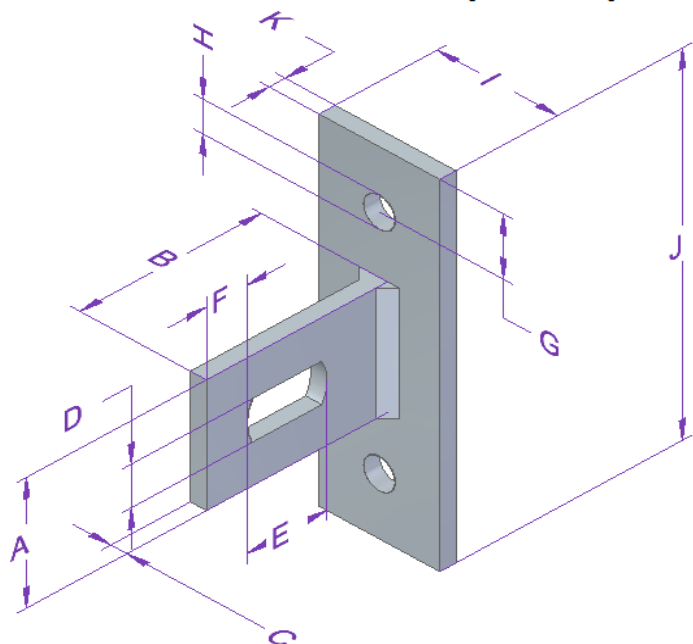

KOTWA PROSTA Z ROZETĄ

KOTWA PROSTA Z FASOLKĄ I ROZETĄ