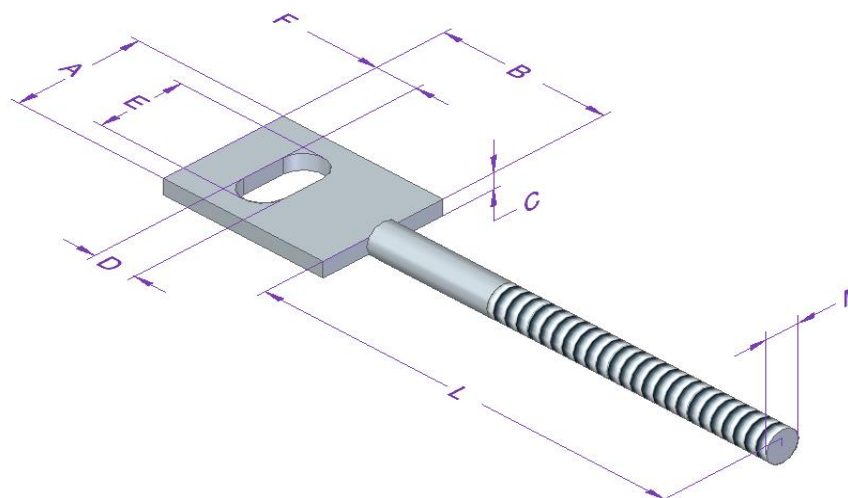

KOTWA PROSTA Z FASOLKĄ POPRZECZNĄ I PRĘTEM GWINTOWANYM

NAZWA	KOD PRODUKTU	WYMIARY[mm]														CENA BRUTTO
		A	B	C	D	E	F	G	H	I	J	K	L	M	N	
KOTWA PROSTA Z PŁASKOWNIKA 20X4 O DŁUGOŚCI 45 Z FASOLKĄ 20X10 I PRĘTEM GWINTOWANYM 8	KP-20X4-45-F-PG(AA)	20	45	4	10	20	10	x	x	x	x	x	100	8	x	2,50 zł
KOTWA PROSTA Z PŁASKOWNIKA 20X8 O DŁUGOŚCI 45 Z FASOLKĄ 20X10 I PRĘTEM GWINTOWANYM 8	KP-20X8-45-F-PG(AA)	20	45	8	10	20	10	x	x	x	x	x	100	8	x	3,50 zł
KOTWA PROSTA Z PŁASKOWNIKA 20X12 O DŁUGOŚCI 45 Z FASOLKĄ 20X10 I PRĘTEM GWINTOWANYM 8	KP-20X12-45-F-PG(AA)	20	45	12	10	20	10	x	x	x	x	x	100	8	x	4,50 zł