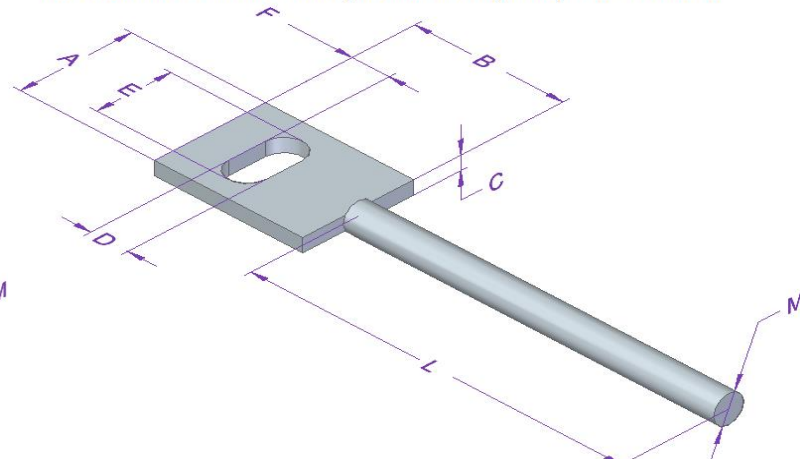

KOTWA PROSTA Z FASOLKĄ POPRZECZNĄ I PRĘTEM GŁADKIM

NAZWA	KOD PRODUKTU	WYMIARY[mm]														CENA BRUTTO
		A	B	C	D	E	F	G	H	I	J	K	L	M	N	
KOTWA PROSTA Z PŁASKOWNIKA 20X4 O DŁUGOŚCI 45 Z FASOLKĄ 20X10 I PRĘTEM GŁADKIM 8	KP-20X4-45-F-P(AA)	20	45	4	10	20	10	x	x	x	x	x	100	8	x	2,50 zł
KOTWA PROSTA Z PŁASKOWNIKA 20X8 O DŁUGOŚCI 45 Z FASOLKĄ 20X10 I PRĘTEM GŁADKIM 8	KP-20X8-45-F-P(AA)	20	45	8	10	20	10	x	x	x	x	x	100	8	x	3,50 zł
KOTWA PROSTA Z PŁASKOWNIKA 20X12 O DŁUGOŚCI 45 Z FASOLKĄ 20X10 I PRĘTEM GŁADKIM 8	KP-20X12-45-F-P(AA)	20	45	12	10	20	10	x	x	x	x	x	100	8	x	4,50 zł
KOTWA PROSTA Z PŁASKOWNIKA 20X16 O DŁUGOŚCI 45 Z FASOLKĄ 20X10 I PRĘTEM GŁADKIM 8	KP-20X16-45-F-P(AA)	20	45	16	10	20	10	x	x	x	x	x	100	8	x	5,50 zł