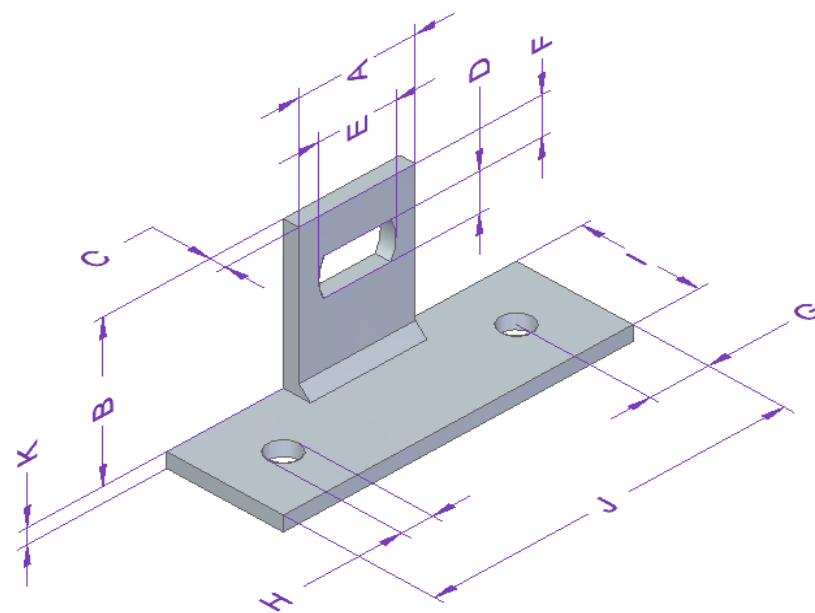

KOTWA KĄTOWA Z FASOLKĄ POPRZECZNĄ I ROZETĄ