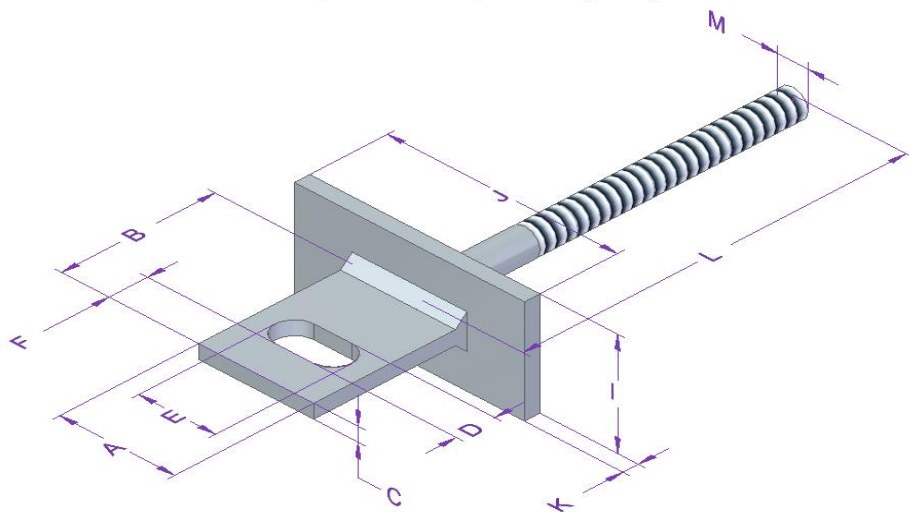

KOTWA PROSTA Z FASOLKĄ POPRZECZNĄ I ROZETĄ Z PRĘTEM GWINTOWANYM