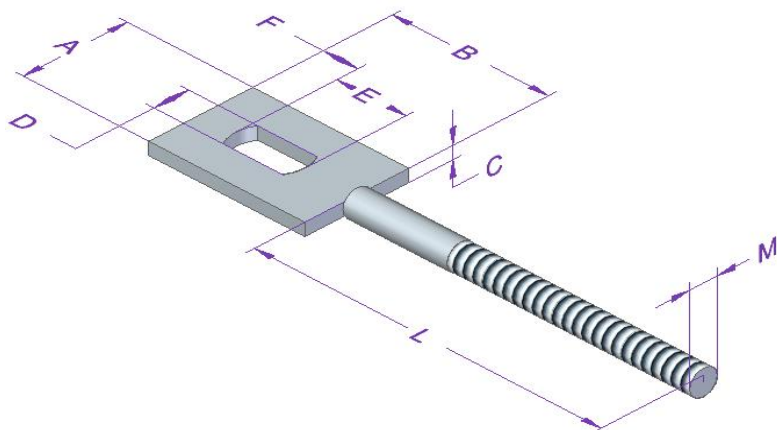

**KOTWA PROSTA Z PRĘTEM
GWINTOWANYM (POD KOŁEK
ROZPOROWY)**

KOTWA PROSTA Z FASOLKĄ I PRĘTEM GWINTOWANYM